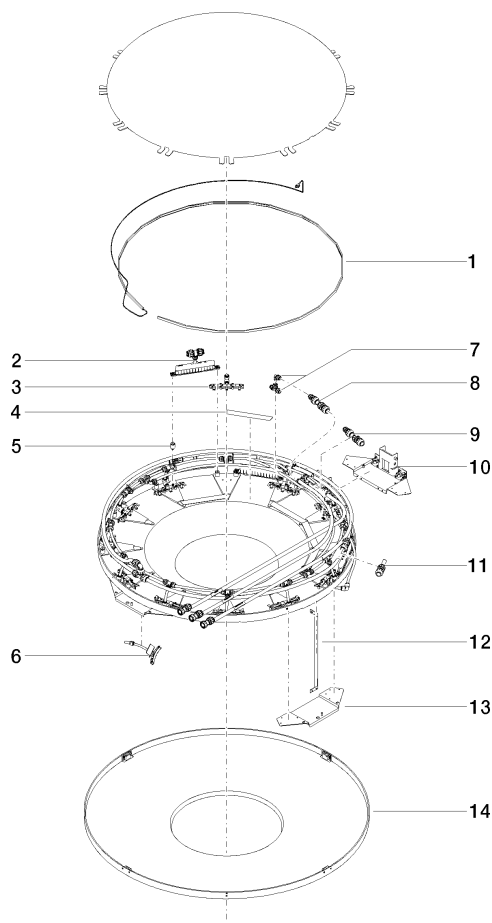

AQUAMOON Regenpaneel mit Farblicht - Weiß matt

41 625 979

- Bausatz-Endmontage
- Regenpaneel mit 3 verschiedenen Strahlarten
- AQUACIRCLE RAIN: Runder Regenvorhang, Durchfluss max. 12 l/min (bei 3 Bar)
- TEMPEST RAIN: Natürlicher Regen, Durchfluss max. 10 l/min (bei 3 Bar)
- QUEEN'S COLLAR CASCADE: Abgerundeter Schwall, Durchfluss max. 24 l/min (bei 3 Bar)
- RGBW LED Ambientebeleuchtung
- Matt-weiße Abdeckung RAL 9003
- mit Antikalk-System
- Außendurchmesser 1240 mm, Öffnungsdurchmesser 450 mm
- Durchfluss bei 3 bar Fließdruck in Verbindung mit xTOOL: 46 l/min
- Gewicht 22,5 kg
- Schutzart IP67
- Bedienelemente nicht im Lieferumfang enthalten
- Bauseits vorzusehen: Zigbee Gateway

- Deckeneinbaugehäuse 1356 x 1356 x 290 mm
- Bausatz-Vormontage
- Öffnungsdurchmesser 1252 mm
- Min. Einbautiefe 290 mm

AQUAMOON Regenpaneel mit Farblicht - Weiß matt

41 625 979

Zertifikate

LGA_29446.

AQUAMOON Regenpaneel mit Farblicht - Weiß matt

41 625 979

Ersatzteilstückliste

Nr.	Artikelnummer	Benennung	Verbaumenge	Lieferzeit
1	90 10 01 183 01 90	Leuchte	1	2
2	90 17 09 058 00 90	Strahlmodul	5	2
3	90 17 09 056 00 90	Strahlmodul	12	2
4	90 17 20 221 00 90	Halter	5	2
5	90 18 40 222 00 90	Adapter	24	2
6	90 17 09 057 00 90	Strahlmodul	12	2
7	90 24 04 321 00 90	Verschraubung	1	60
8	90 24 04 346 00 90	Anschluss AQUACIRCLE	1	60
9	90 24 04 314 00 90	Anschluss TEMPEST	1	60
10	90 17 20 211 00 90	Gelenk	1	60
11	90 24 04 314 01 90	Anschluss QUEENSCOLLAR	1	60
12	90 17 20 217 00 90	Halter	4	60
13	90 17 20 216 00 90	Halter	3	60
14	90 11 02 325 00 90	Abdeckung	1	2